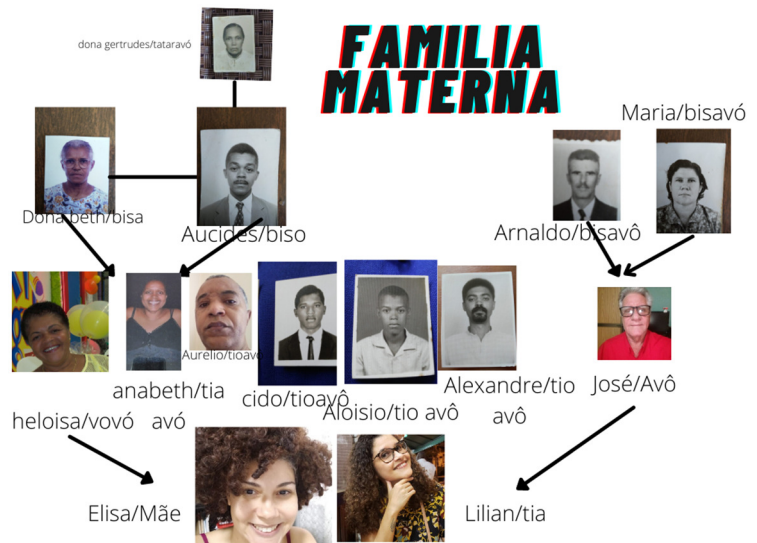

# Árvores genealógicas:

# Arvore genealógica

João Miguel Patrício ZOB'

árvore genealógica

avós paternos  
Janete  
Jorge

avós maternos  
Amorim Helena

pai  
Cliton

mãe  
Suelen

irmãs  
Gisela  
Perola

~~Eu~~  
João Miguel

## FAMÍLIA BESSA

O NOME BESSA É DE ORIGEM PORTUGUÊS E SIGNIFICA A FAMÍLIA DESCENDENTE DE DOM LOPO DIAS DE HARO, DA ESPANHA, QUE TOMOU DOS MOUROS A CIDADE ESPANHOLA DE BAEZA. A PARTIR DAÍ DOM LOPO MUDOU SEU NOME PARA DE BAEZA E UM DESCENDENTE SEU, CHAMADO JUAN ALFONSO DE BAEZA, INSTALOU-SE EM PORTUGAL NO SÉCULO XIV, DANDO ORIGEM À NOSSA FAMÍLIA. EM PORTUGAL O NOME FOI SOFRENDO TRANSFORMAÇÕES, BAEZA, BAEÇA, BEÇA, BESSA, E A FAMÍLIA ESPALHOU-SE PELO MUNDO, PRINCIPALMENTE O SEU RAMO JUDÁICO DURANTE A INQUISIÇÃO E EXPULSAO DOS JUDEUS DA PENÍNSULA IBÉRICA.