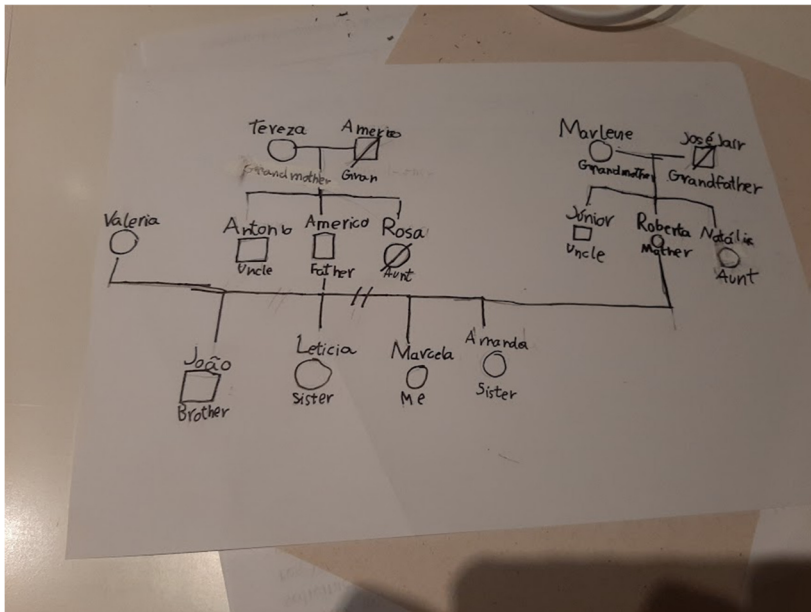

# Árvores genealógicas:

# Arvore genealógica

João Miguel Patrício ZOB'

árvore genealógica

avós paternos  
Janete  
Jorge

avós maternos  
Amorim Helena

pai  
Cliton

mãe  
Suelen

irmãs  
Gisela  
Perola

## FAMÍLIA BESSA

O NOME BESSA É DE ORIGEM PORTUGUÊS E SIGNIFICA A FAMÍLIA DESCENDENTE DE DOM LOPO DIAS DE HARO, DA ESPANHA, QUE TOMOU DOS MOUROS A CIDADE ESPANHOLA DE BAEZA. A PARTIR DAÍ DOM LOPO MUDOU SEU NOME PARA DE BAEZA E UM DESCENDENTE SEU, CHAMADO JUAN ALFONSO DE BAEZA, INSTALOU-SE EM PORTUGAL NO SÉCULO XIV, DANDO ORIGEM À NOSSA FAMÍLIA. EM PORTUGAL O NOME FOI SOFRENDO TRANSFORMAÇÕES, BAEZA, BAEÇA, BEÇA, BESSA, E A FAMÍLIA ESPALHOU-SE PELO MUNDO, PRINCIPALMENTE O SEU RAMO JUDÁICO DURANTE A INQUISIÇÃO E EXPULSAO DOS JUDEUS DA PENÍNSULA IBÉRICA.