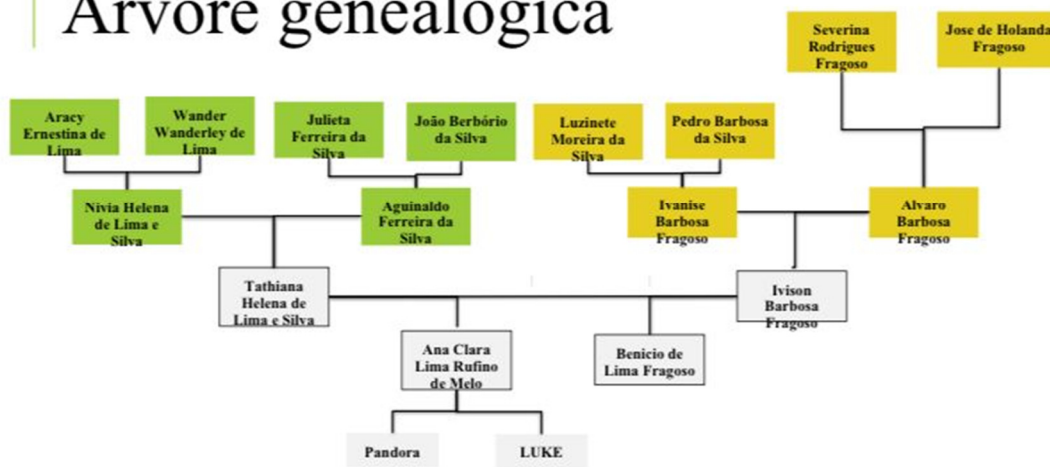

# Árvores genealógicas:

# Arvore genealógica

João Miguel Patrício ZOB'

árvore genealógica

avós paternos  
Janete  
Jorge

avós maternos  
Amorim Helena

pai  
Cliton

mãe  
Suelen

irmãs  
Gisela  
Perola

## FAMÍLIA BESSA

O NOME BESSA É DE ORIGEM PORTUGUÊS E SIGNIFICA A FAMÍLIA DESCENDENTE DE DOM LOPO DIAS DE HARO, DA ESPANHA, QUE TOMOU DOS MOUROS A CIDADE ESPANHOLA DE BAEZA. A PARTIR DAÍ DOM LOPO MUDOU SEU NOME PARA DE BAEZA E UM DESCENDENTE SEU, CHAMADO JUAN ALFONSO DE BAEZA, INSTALOU-SE EM PORTUGAL NO SÉCULO XIV, DANDO ORIGEM À NOSSA FAMÍLIA. EM PORTUGAL O NOME FOI SOFRENDO TRANSFORMAÇÕES, BAEZA, BAEÇA, BEÇA, BESSA, E A FAMÍLIA ESPALHOU-SE PELO MUNDO, PRINCIPALMENTE O SEU RAMO JUDÁICO DURANTE A INQUISIÇÃO E EXPULSAO DOS JUDEUS DA PENÍNSULA IBÉRICA.